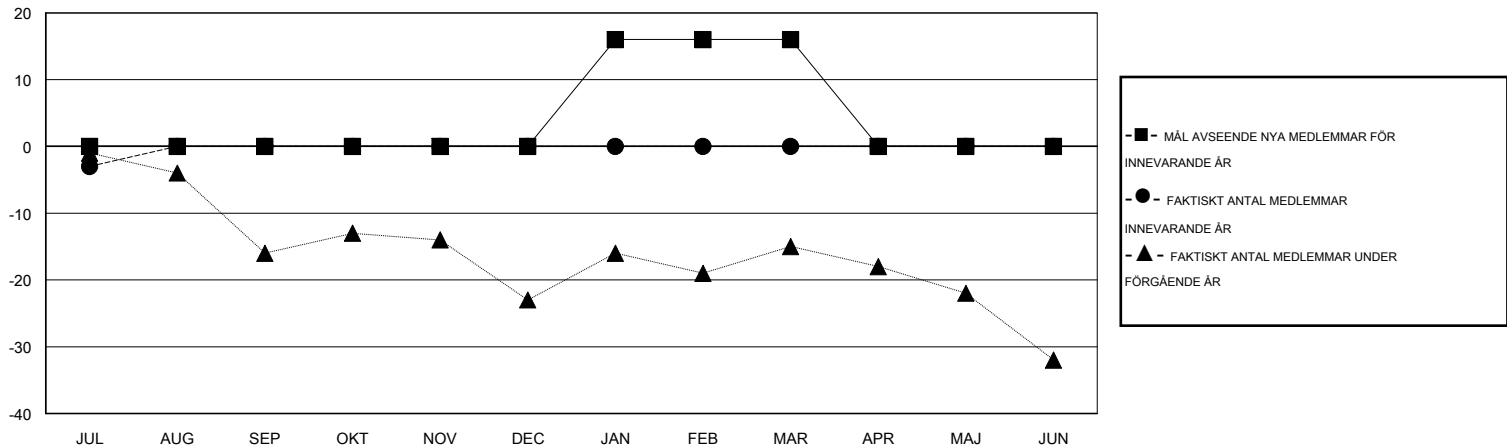

# MONTHLY MEMBERSHIP PROGRESS REPORT

District 104 J

Results as of: 7/31/2016

GMT: Kenneth Persson

OMRÅDE NORWAY

GMT KO 4

Klubbar					Medlemmar				
RESULTAT FÖR 2016-2017					RESULTAT FÖR 2016-2017				
KVARTAL	MÅL AVSEENDE NYA KLUBBAR	NYA KLUBBAR	AVFÖRDA KLUBBAR	NETTOTILLVÄX T/MINSKNING	KVARTAL	MÅL AVSEENDE NYA MEDLEMMAR	CHARTER OCH TILLAGDA NYA MEDLEMMAR	AVFÖRDA MEDLEMMAR	NETTOTILLVÄX T/MINSKNING
JUL/AUG/SEP	0	0	0	0	JUL/AUG/SEP	0	0	3	-3
OKT/NOV/DEC	0	0	0	0	OKT/NOV/DEC	0	0	0	0
JAN/FEB/MAR	0	0	0	0	JAN/FEB/MAR	16	0	0	0
APR/MAJ/JUN	0	0	0	0	APR/MAJ/JUN	-16	0	0	0

MÅL OCH FAKTISKT ANTAL NYA KLUBBAR

MÅL OCH FAKTISKT ANTAL MEDLEMMAR

NEDLAGDA KLUBBAR: 0	0 CLUBS OF 58 TOG UPP EN ELLER FLER NYA MEDLEMMAR	<b>KÖNSFÖRDELNING</b>
		MAN 1,293 (82.57%)
		KVINNA 273 (17.43%)
<b>AVFÖRDA MEDLEMMAR</b>	<a href="#">KLICKA HÄR FÖR INFORMATION OM STATUS</a>	FAMILJMEDLEMMAR 18
AVLIDNA 2		HUVUDMAN I HUSHÄLLET 7
NEDLAGD KLUBB 0		INGEN HUVUDMAN I HUSHÄLLET 11
ÖVRIGA 1		
<b>TOTAL 3</b>		