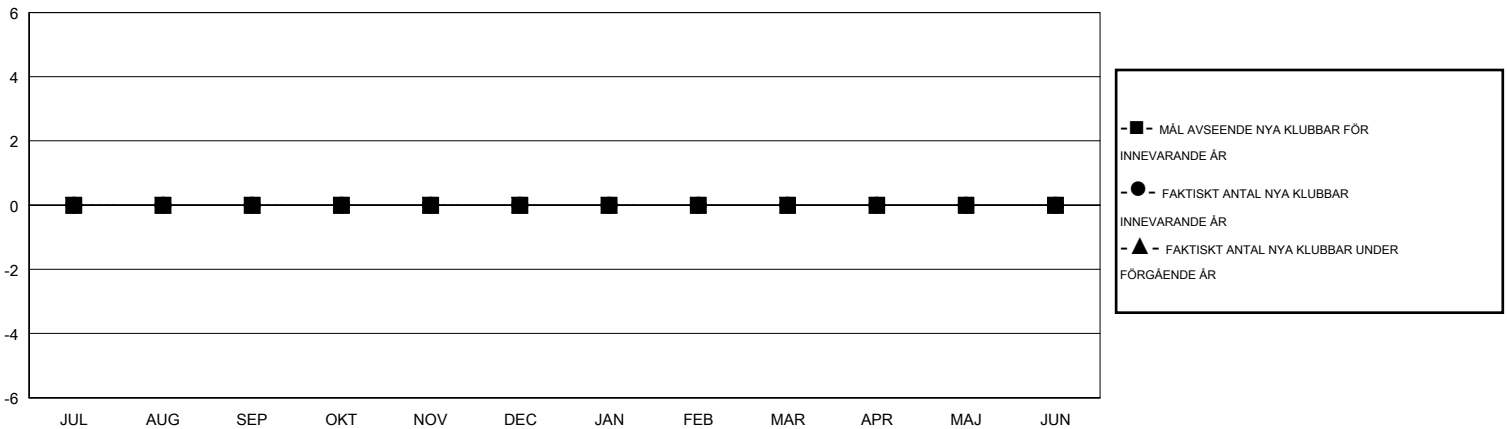

# MONTHLY MEMBERSHIP PROGRESS REPORT

District 104 J

Results as of: 7/31/2016

GMT: Kenneth Persson

OMRÅDE NORWAY

GMT KO 4

Klubbar					Medlemmar				
RESULTAT FÖR 2016-2017					RESULTAT FÖR 2016-2017				
KVARTAL	MÅL AVSEENDE NYA KLUBBAR	NYA KLUBBAR	AVFÖRDA KLUBBAR	NETTOTILLVÄX T/MINSKNING	KVARTAL	MÅL AVSEENDE NYA MEDLEMMAR	CHARTER OCH TILLAGDA NYA MEDLEMMAR	AVFÖRDA MEDLEMMAR	NETTOTILLVÄX T/MINSKNING
JUL/AUG/SEP	0	0	0	0	JUL/AUG/SEP	0	0	3	-3
OKT/NOV/DEC	0	0	0	0	OKT/NOV/DEC	0	0	0	0
JAN/FEB/MAR	0	0	0	0	JAN/FEB/MAR	16	0	0	0
APR/MAJ/JUN	0	0	0	0	APR/MAJ/JUN	-16	0	0	0

MÅL OCH FAKTISKT ANTAL NYA KLUBBAR

MÅL OCH FAKTISKT ANTAL MEDLEMMAR

NEDLAGDA KLUBBAR: 0	0 CLUBS OF 58 TOG UPP EN ELLER FLER NYA MEDLEMMAR	<b>KÖNSFÖRDELNING</b>
		MAN 1,293 (82.57%)
		KVINNA 273 (17.43%)
<b>AVFÖRDA MEDLEMMAR</b>	<a href="#">KLICKA HÄR FÖR INFORMATION OM STATUS</a>	FAMILJMEDLEMMAR 18
AVLIDNA 2		HUVUDMAN I HUSHÄLLET 7
NEDLAGD KLUBB 0		INGEN HUVUDMAN I HUSHÄLLET 11
ÖVRIGA 1		
<b>TOTAL 3</b>		